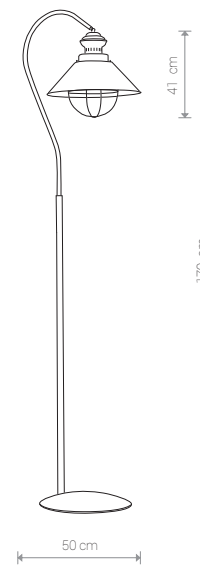

LOFT 5058 CHT/CO

LOFT

stal lakierowana / painted steel / лакированная сталь

5058 CHT/CO

1x E27, max 60W

LOFT 5057 CHT/CO

LOFT

stal lakierowana / painted steel / лакированная сталь

5057 CHT/CO

1x E27, max 60W

LOFT

stal lakierowana / painted steel / лакированная сталь

5057 CHT/CO

1x E27, max 60W

LOFT

stal lakierowana / painted steel / лакированная сталь

5060 CHT/CO

1x E27, max 60W

LOFT

stal lakierowana / painted steel / лакированная сталь

5061 CHT/CO

1x E27, max 60W

LOFT 5060 CHT/CO

LOFT 5061 CHT/CO