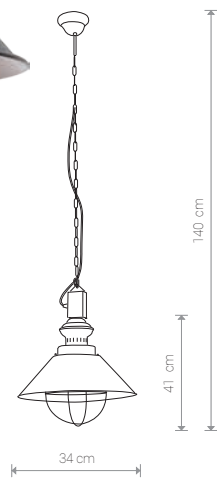

LOFT 5058 CHT/CO

LOFT

stal lakierowana / painted steel / лакированная сталь

5058 CHT/CO

1x E27, max 60W

LOFT 5057 CHT/CO

LOFT

stal lakierowana / painted steel / лакированная сталь

5057 CHT/CO

1x E27, max 60W

LOFT

stal lakierowana / painted steel / лакированная сталь

5057 CHT/CO

1x E27, max 60W

LOFT

stal lakierowana / painted steel / лакированная сталь