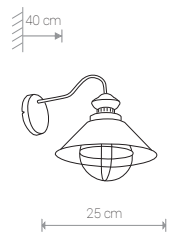

LOFT 5058 CHT/CO

LOFT

stal lakierowana / painted steel / лакированная сталь

5058 CHT/CO

1x E27, max 60W

LOFT 5057 CHT/CO

LOFT

stal lakierowana / painted steel / лакированная сталь

5057 CHT/CO

1x E27, max 60W

LOFT

stal lakierowana / painted steel / лакированная сталь

5057 CHT/CO

1x E27, max 60W

LOFT

stal lakierowana / painted steel / лакированная сталь