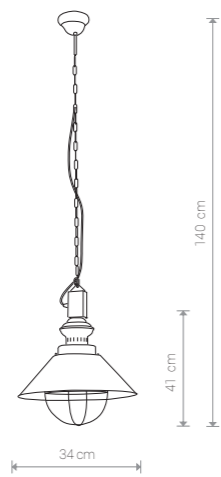

LOFT 5554 EC/CO

LOFT 5048 EC/CO

LOFT

stal lakierowana / painted steel / лакированная сталь

5665 TA/CO

1xE27, max 60W

LOFT

stal lakierowana / painted steel / лакированная сталь

5053 TA/CO

1xE27, max 60W

LOFT

stal lakierowana / painted steel / лакированная сталь

5056 TA/CO

1xE27, max 60W

LOFT 5056 TA/CO

LOFT

stal lakierowana / painted steel / лакированная сталь

5052 EC/CO

1xE27, max 60W

LOFT

stal lakierowana / painted steel / лакированная сталь

5048 EC/CO

1xE27, max 60W

LOFT