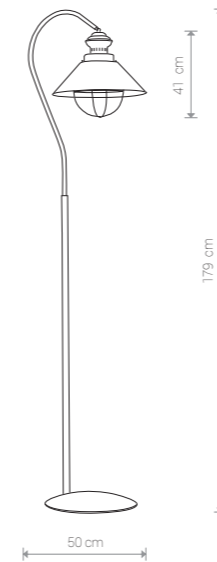

LOFT 5554 EC/CO

LOFT 5048 EC/CO

LOFT

stal lakierowana / painted steel / лакированная сталь

5665 TA/CO

1xE27, max 60W

LOFT

stal lakierowana / painted steel / лакированная сталь

5053 TA/CO

1xE27, max 60W

LOFT

stal lakierowana / painted steel / лакированная сталь

5056 TA/CO

1xE27, max 60W

LOFT 5056 TA/CO

LOFT

stal lakierowana / painted steel / лакированная сталь

5052 EC/CO

1xE27, max 60W

LOFT

stal lakierowana / painted steel / лакированная сталь

5048 EC/CO

1xE27, max 60W

LOFT

stal lakierowana / painted steel / лакированная сталь

5554 EC/CO

1xE27, max 60W