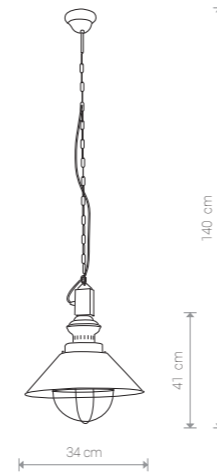

LOFT 5554 EC/CO

LOFT 5048 EC/CO

LOFT

stal lakierowana / painted steel / лакированная сталь

5665 TA/CO

1xE27, max 60W

LOFT

stal lakierowana / painted steel / лакированная сталь

5053 TA/CO

1xE27, max 60W

LOFT

stal lakierowana / painted steel / лакированная сталь

5056 TA/CO

1xE27, max 60W

LOFT 5056 TA/CO

LOFT

stal lakierowana / painted steel / лакированная сталь

5052 EC/CO

1xE27, max 60W

LOFT

stal lakierowana / painted steel / лакированная сталь

5048 EC/CO

1xE27, max 60W

LOFT