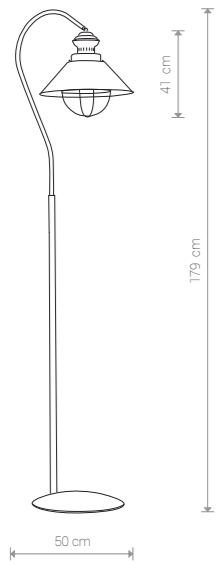

LOFT 5554 EC/CO

LOFT 5048 EC/CO

LOFT

stal lakierowana / painted steel / лакированная сталь

5665 TA/CO

1xE27, max 60W

LOFT

stal lakierowana / painted steel / лакированная сталь

5053 TA/CO

1xE27, max 60W

LOFT

stal lakierowana / painted steel / лакированная сталь

5056 TA/CO

1xE27, max 60W

LOFT 5056 TA/CO

LOFT

stal lakierowana / painted steel / лакированная сталь

5052 EC/CO

1xE27, max 60W

LOFT

stal lakierowana / painted steel / лакированная сталь

5048 EC/CO

1xE27, max 60W

LOFT

stal lakierowana / painted steel / лакированная сталь

5554 EC/CO

1xE27, max 60W