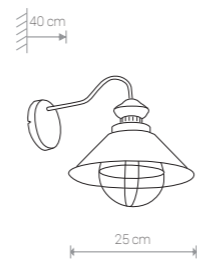

stal lakierowana / painted steel / лакированная сталь

5052 EC/CO

1xE27, max 60W

LOFT

stal lakierowana / painted steel / лакированная сталь

5048 EC/CO

1xE27, max 60W

LOFT