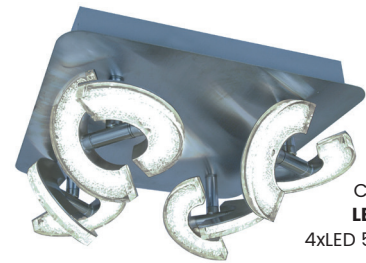

BERN
Wall lamp
LED17008-1R
1xLED 5 W 450LM,
3000K
D 140 W 130 H 130

BERN
Ceiling lamp
LED17008-2TU
2xLED 5 W 900LM,
3000K
L 405 W 120 H 160

BERN
Ceiling lamp
LED17008-4R
4xLED 5 W 1800LM,
3000K
L 260 W 260 H 130

OLTEN
Wall lamp
R5017002-1R
1xE14 MAX 40W
D 120 W 80 H 200

OLTEN
Ceiling lamp
R5017002-2S
2xE14 MAX 40W
L 390 W 200 H 150

OLTEN
Ceiling lamp
R5017002-5CL
5xE14 MAX 40W
D 580 H 260

NICOLA
Wall lamp
G916008-1R
1xG9 MAX 25W
D 155 W 80 H 80