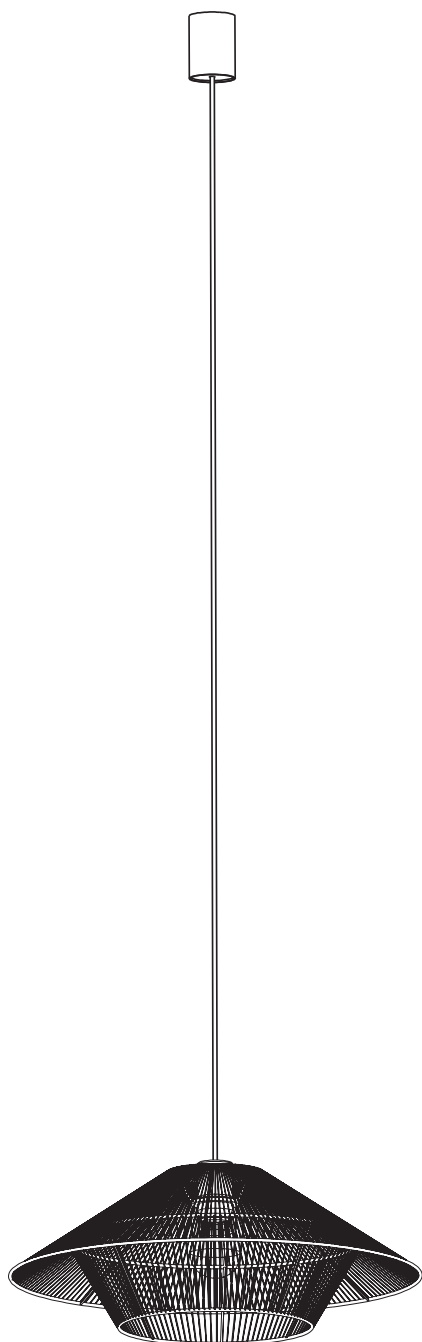

# JAPANDI

11156 | 11157

Pragniemy przypomnieć, że Twoja nowa lampa została stworzona z naturalnych materiałów, takich jak bambus, rattan i sznurek papierowy, oraz powstała dzięki tradycyjnym technikom handmade. Dlatego też każda sztuka jest absolutnie wyjątkowa i może się nieznacznie różnić kolorem, strukturą czy symetrią. Są to naturalne cechy, które świadczą o autentyczności i niepowtarzalności produktu, a nie o jego wadach.