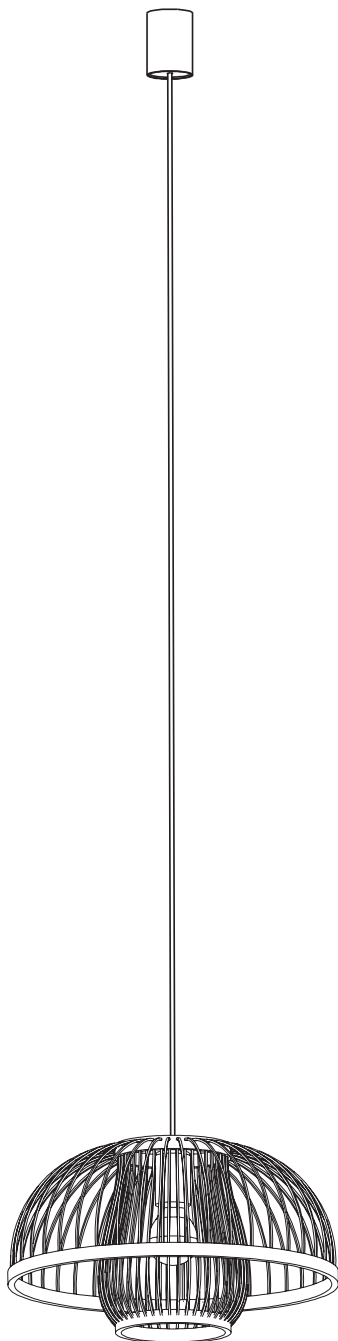

KRABI

11158

PL

Dziękujemy za wybranie jednej z naszych wyjątkowych lamp z serii BOHO, HAITI, HAVANA, JAPANDI, KRABI, PUKET, RATTAN. Jesteśmy przekonani, że będzie ona pięknym i unikatowym dodatkiem do Twojego wnętrza, wprowadzając do niego nie tylko światło, ale i ciepłą atmosferę.

Pragniemy przypomnieć, że Twoja nowa lampa została stworzona z naturalnych materiałów, takich jak bambus, rattan i sznurek papierowy, oraz powstała dzięki tradycyjnym technikom handmade. Dlatego też każda sztuka jest absolutnie wyjątkowa i może się nieznacznie różnić kolorem, strukturą czy symetrią. Są to naturalne cechy, które świadczą o autentyczności i niepowtarzalności produktu, a nie o jego wadach.

We would like to remind you that your new lamp was created from natural materials such as bamboo, rattan, and paper cord, and was made using traditional handmade techniques. Thanks to this, each piece is absolutely unique and may slightly differ in color, structure, or symmetry. These are natural characteristics that testify to the authenticity and uniqueness of the product, not defects.