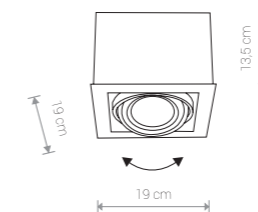

DOWNLIGHT ES111 9575 WH

DOWNLIGHT ES111 9573 SI

DOWNLIGHT ES111 9571 BL

DOWNLIGHT ES111

stal lakierowana / painted steel / лакированная сталь

9571 ● BL 9573 ● SI 9575 ○ WH

1×GU10, ES111, max 75W

cut out 165 × 165 mm

DOWNLIGHT ES111

stal lakierowana / painted steel / лакированная сталь

9570 ● BL 9572 ● SI 9574 ○ WH

2×GU10, ES111, max 75W

cut out 320 × 165 mm

BOX ES111 9497 WH

BOX ES111 9496 GY

BOX ES111 9495 BL