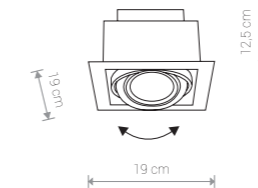

DOWNLIGHT ES111 9575 WH

DOWNLIGHT ES111 9573 SI

DOWNLIGHT ES111 9571 BL

DOWNLIGHT ES111

stal lakierowana / painted steel / лакированная сталь

9571 ● BL 9573 ● SI 9575 ○ WH

1×GU10, ES111, max 75W

cut out 165 × 165 mm

DOWNLIGHT ES111

stal lakierowana / painted steel / лакированная сталь

9570 ● BL 9572 ● SI 9574 ○ WH

2×GU10, ES111, max 75W

cut out 320 × 165 mm

BOX ES111 9497 WH

BOX ES111 9496 GY

BOX ES111 9495 BL