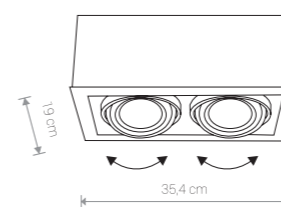

BOX ES111

sklejka, stal lakierowana / plywood, painted steel / дерево, лакированная сталь

9470 ● BL 9471 ● GY 9472 ○ WH

2×GU10, ES111, max 75W