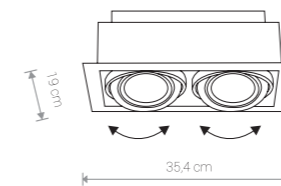

DOWNLIGHT ES111 9575 WH

DOWNLIGHT ES111 9573 SI

DOWNLIGHT ES111 9571 BL

DOWNLIGHT ES111

stal lakierowana / painted steel / лакированная сталь

9571 ● BL 9573 ● SI 9575 ○ WH

1×GU10, ES111, max 75W

cut out 165 × 165 mm

DOWNLIGHT ES111

stal lakierowana / painted steel / лакированная сталь

9570 ● BL 9572 ● SI 9574 ○ WH

2×GU10, ES111, max 75W

cut out 320 × 165 mm

BOX ES111 9497 WH

BOX ES111 9496 GY

BOX ES111 9495 BL